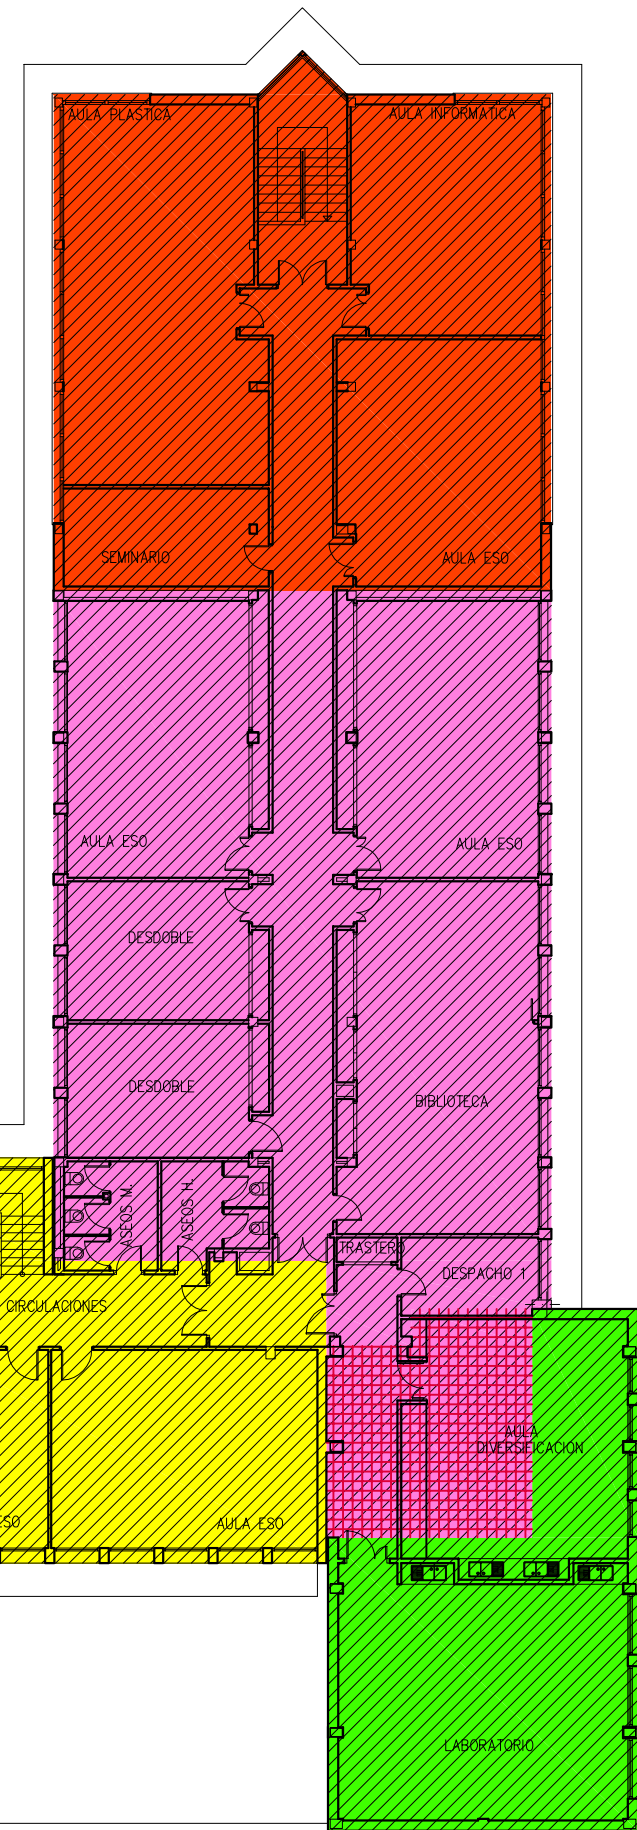

CALLE SAN AGUSTIN

POLIDEPORTIVO

- AÑO 1967
- AÑO 1975
- AÑO 1983
- AÑO 1994
- AÑO 1996
- AMPLIACION EDIFICIO ESO 2008
- ACTUAL ESO
- ANTIGUA CASA DEL CONSERJE (AÑO 1983)

PATIO

PORCHE

CAMPO DE FÚTBOL

CARRETERA AIBAR CAPARROSO

POLIDEPORTIVO

-  AÑO 1967
-  AÑO 1975
-  AÑO 1983
-  AÑO 1994
-  AÑO 1996
-  AMPLIACION EDIFICIO ESO 2008
-  ACTUAL ESO
-  ANTIGUA CASA DEL CONSERJE (AÑO 1983)

PATIO

CAMPO DE FÚTBOL

CARRETERA AIBAR CAPARROSO