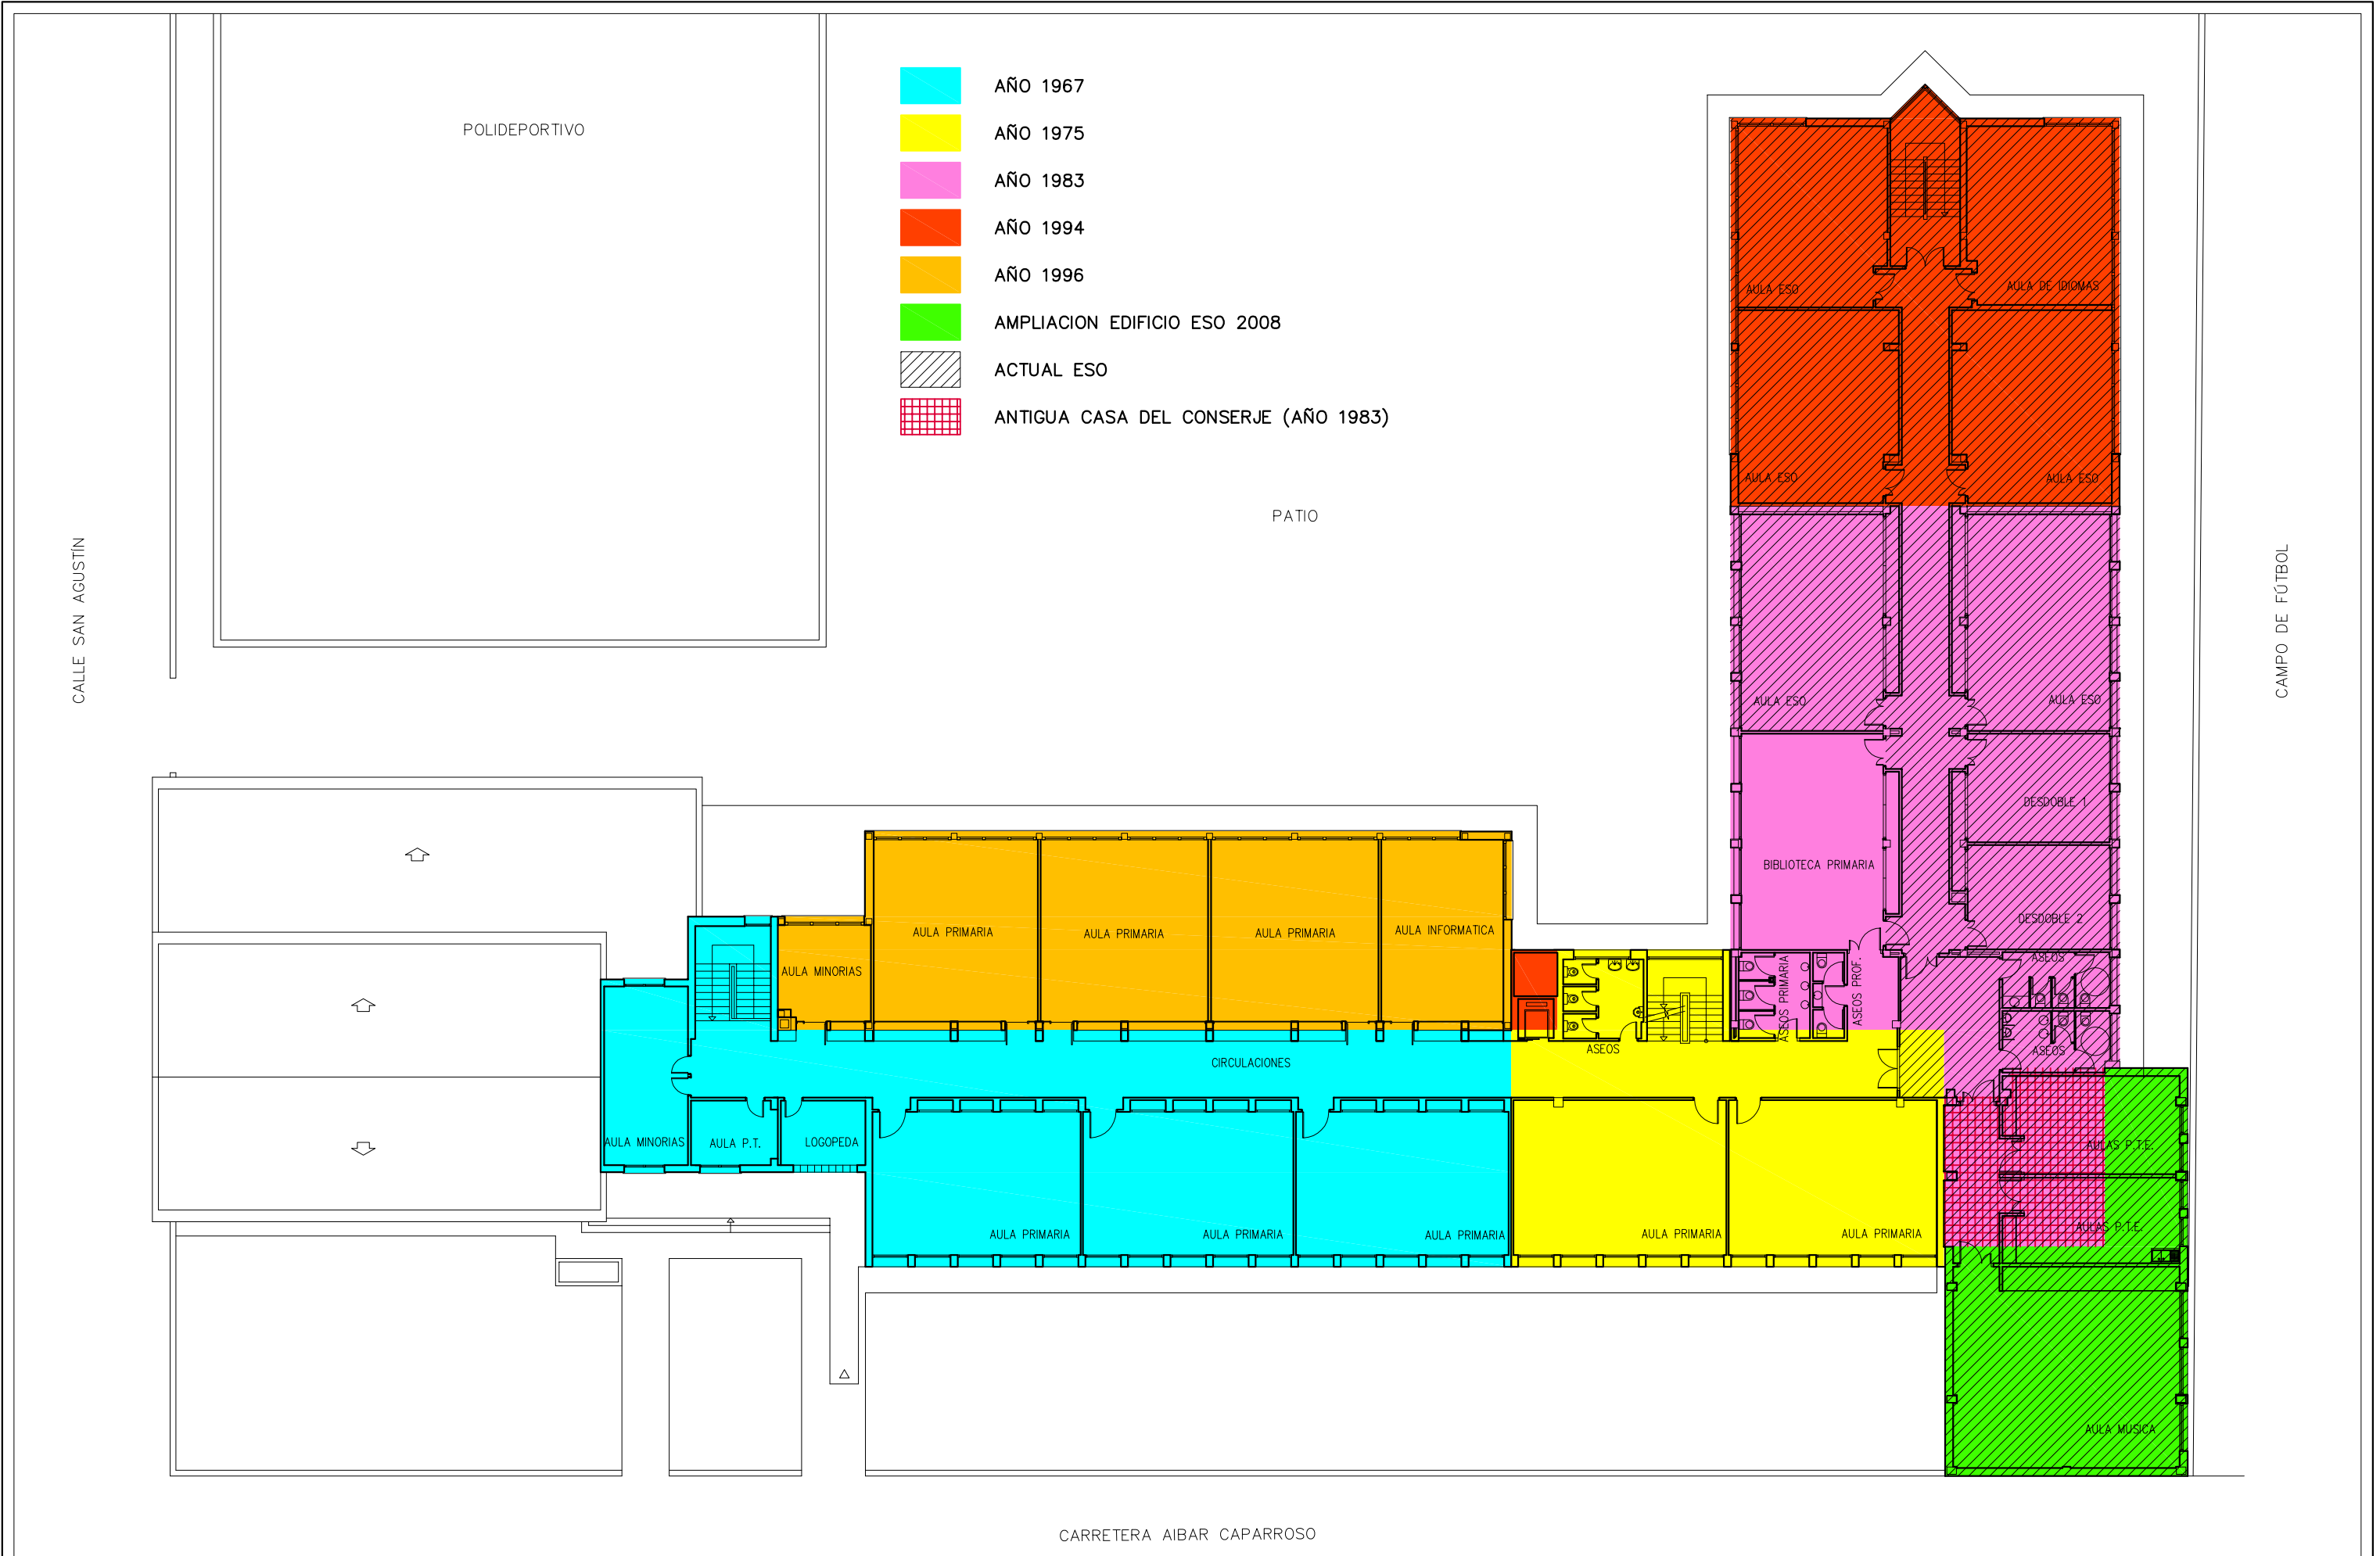

POLIDEPORTIVO

PATIO

CAMPO DE FÚTBOL

CALLE SAN AGUSTIN

CARRETERA AIBAR CAPARROSA

COLEGIO PÚBLICO VIRGEN DE LA OLIVA. CARCASTILLO. NAVARRA.